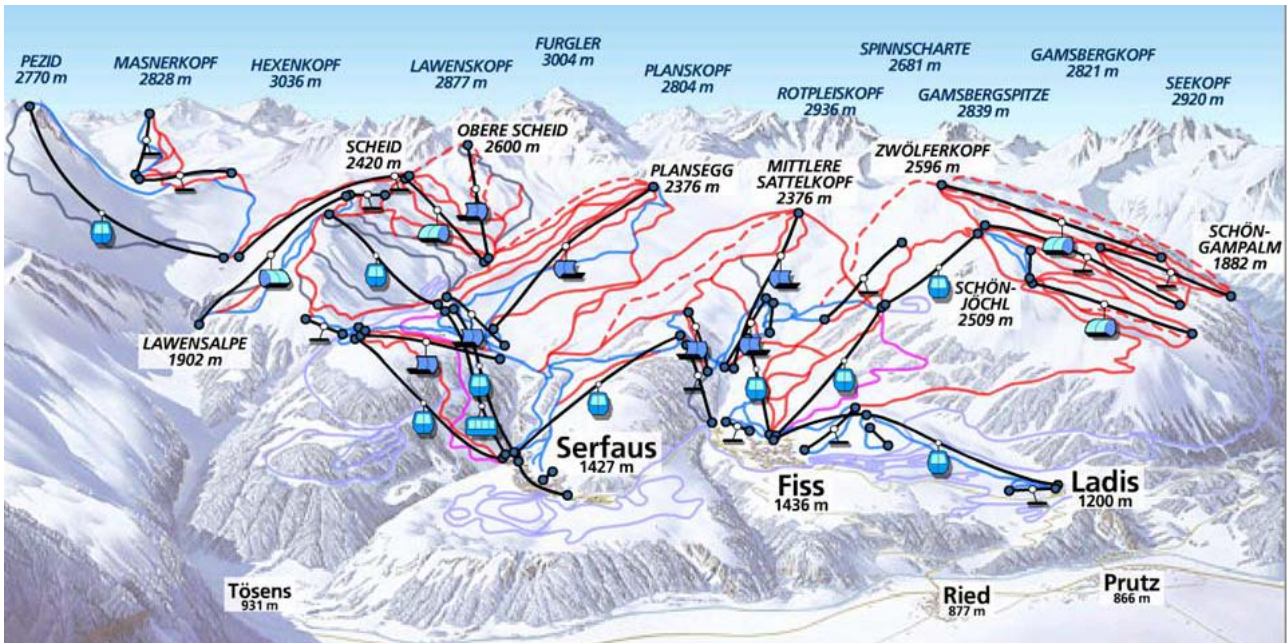

Skifreizeit Fiss-Serfaus

<http://www.serfaus-fiss-ladis.at/>

Skifreizeit der VHS Wilhermsdorf

Organisator: Norbert Hofer
Veranstalter: Reise Reck
Fahrer: der „Schorsch“
Reiseleiter: Martina
Skigebiete: Serfaus-Fiss

Fr. 15.2. Anreise

Abfahrt ist wieder auf dem Schlossplatz. Der Fahrer ist, wie bestellt, unser Schorsch. Und als Reiseleitung ist Martina dabei.

2008-02-15 15-49-22 RW.jpg

2008-02-15 15-49-28 RW.jpg

2008-02-15 15-49-34 RW.jpg