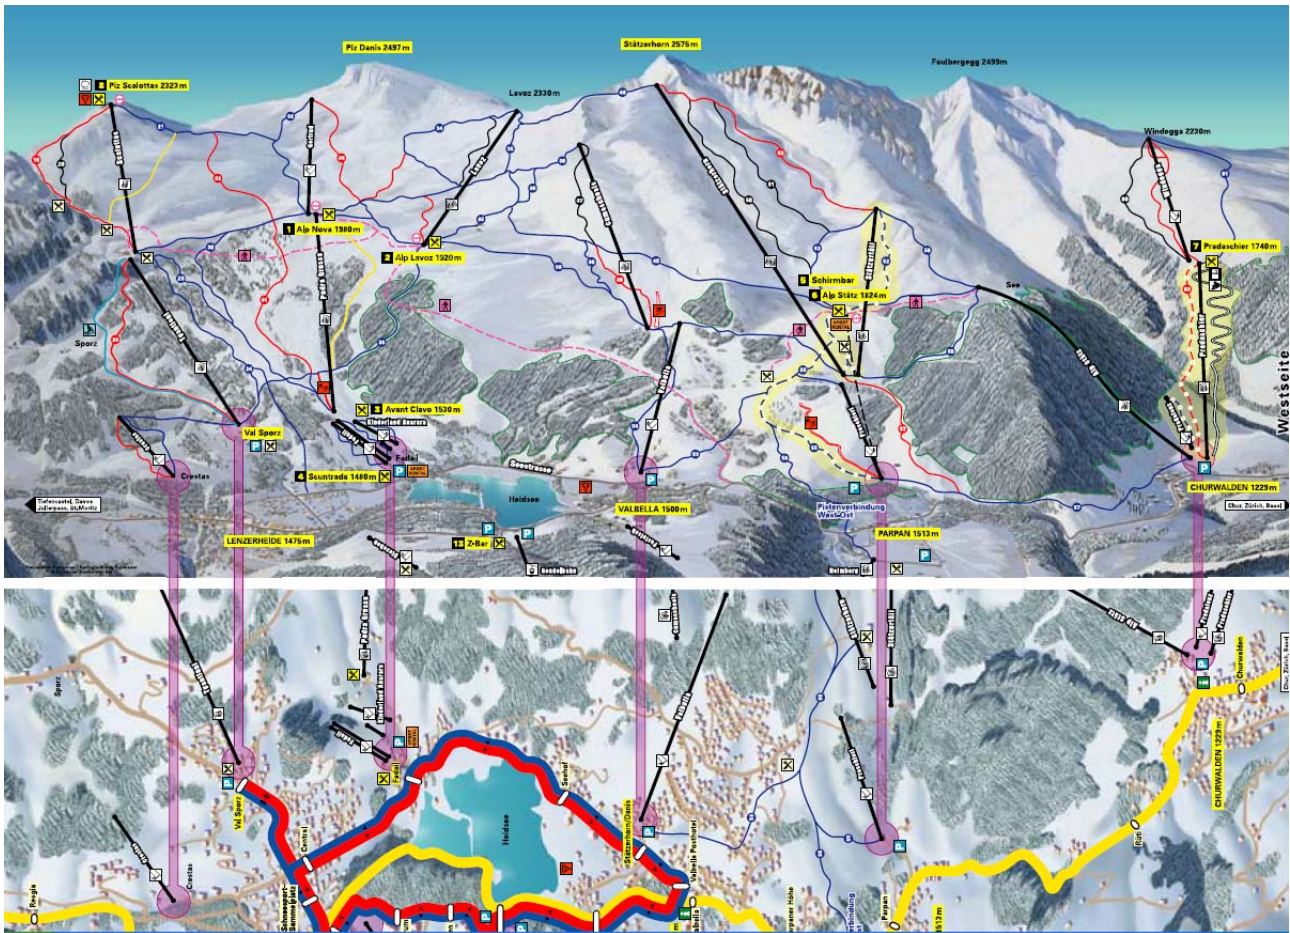

# Skifreizeit Lenzerheide

<http://www.lenzerheide.com/>

Organisator: Norbert Hofer  
Veranstalter: Reise Reck  
Fahrer: Dieter  
Reiseleiter: Markus  
Skigebiete: Lenzerheide

Hotel: Albula-Julier,  
Tiefencastel